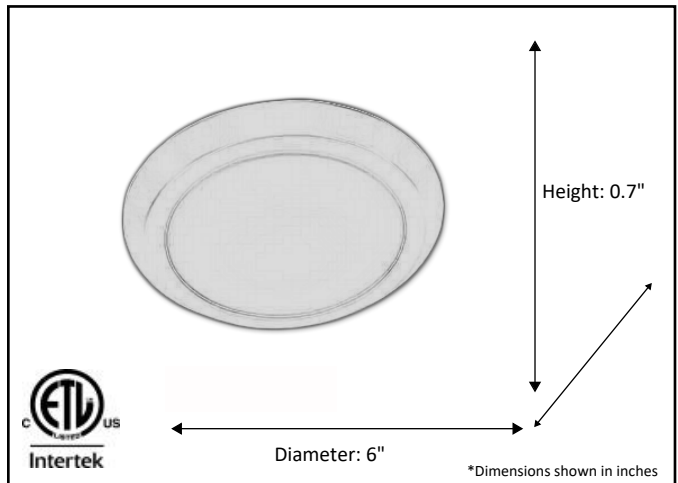

<b>Model #</b>	<b>LED-DL412-WH(E26 SELECT)</b>
<b>SKU</b>	21363
<b>Description</b>	LED Ceiling Disk
<b>Finish</b>	White
<b>Dimensions- HxWxD</b> (Dimensions shown in inches)	0.7" H; 6" Diameter (trim); 4.6" Diameter (no trim)
<b>Lumens</b>	840 Lm
<b>Wattage</b>	12W
<b>Kelvin</b>	3000K, 4000K, 5000K
<b>Dimmable</b>	Yes