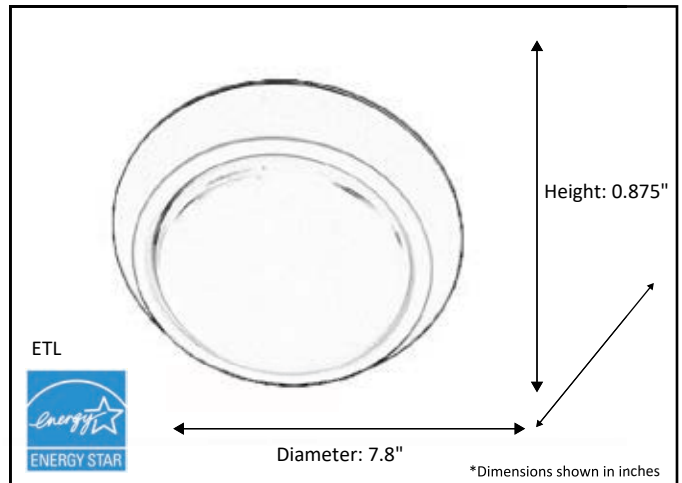

* Integrated LED