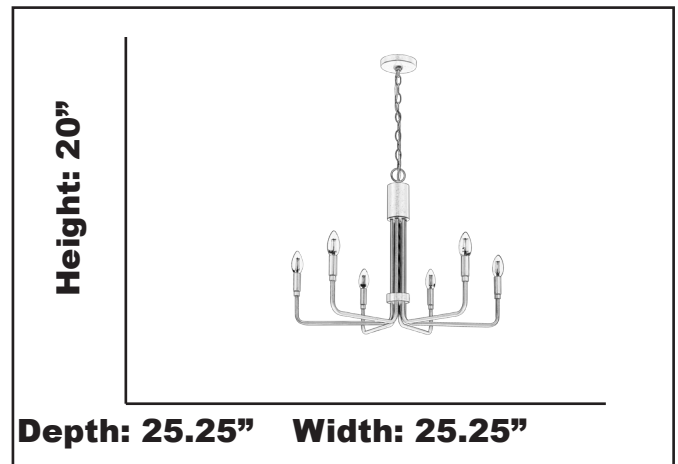

# Alph

Vivio Alph 6-Light Flat Bottom Chandelier

## Features

<b>Item Number</b>	<b>7-70571</b>
<b>Finish</b>	<b>Brushed Nickel</b>
<b>Dimensions</b>	<b>20" H x 25.25" W</b>
<b>Lamp Info</b>	<b>6 x E12</b>
<b>Location</b>	<b>Dry</b>
<b>Material</b>	<b>Steel</b>