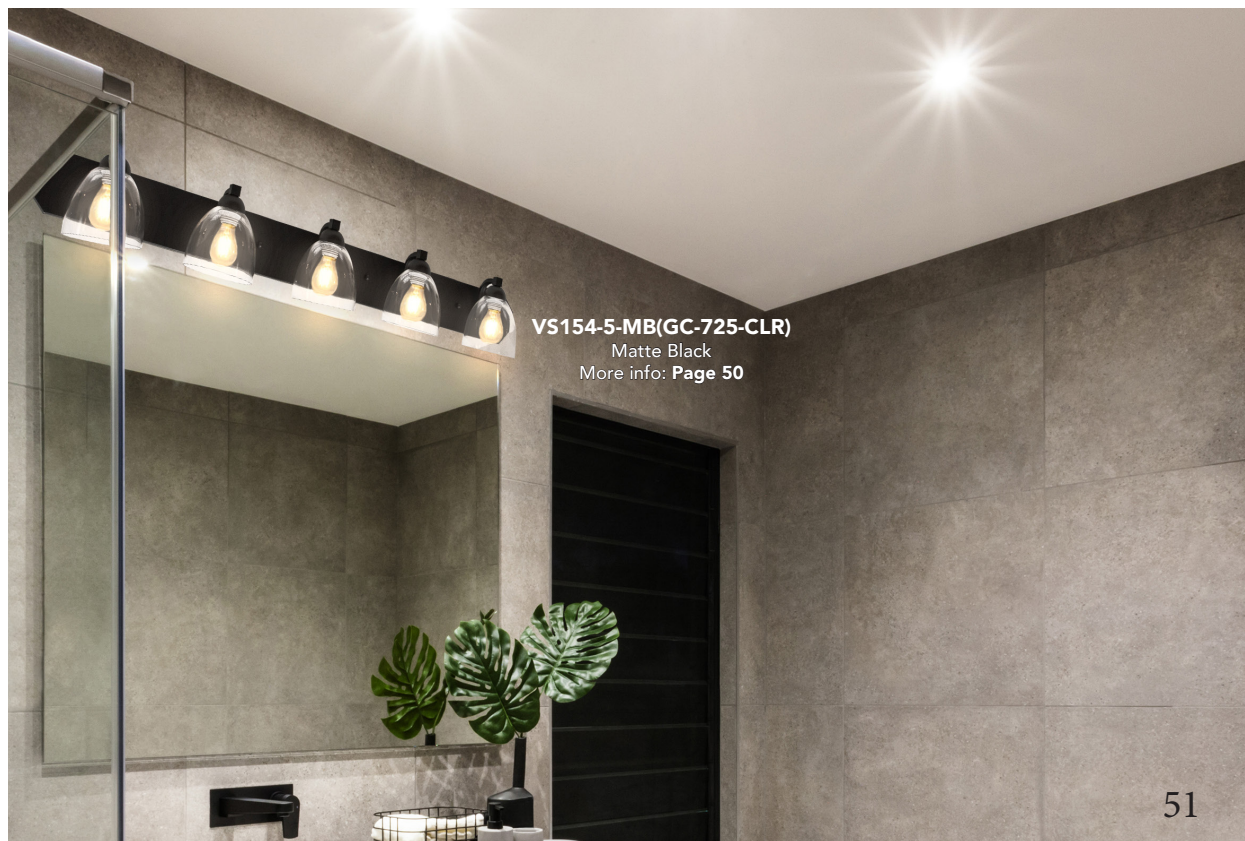

VICTORIA

VS154-2-MB(GC-725-CLR)
SKU: 19590
Matte Black
7" H x 18" W

DALLAS

VS-55(WH725)-NK
SKU: 16860
Brushed Nickel
8" H x 48" W

DALLAS

VS-54(WH725)-NK
SKU: 16854
Brushed Nickel
8" H x 36" W

DALLAS

VS-53(WH725)-NK
SKU: 16848
Brushed Nickel
8" H x 30" W

DALLAS

VS-52(WH725)-NK
SKU: 16371
Brushed Nickel
8" H x 18" W

DALLAS

VS-55WH-NK
SKU: 14646
Brushed Nickel
8" H x 48" W

DALLAS

VS-54WH-NK
SKU: 14640
Brushed Nickel
8" H x 36" W

DALLAS

VS-53WH-NK
SKU: 14634
Brushed Nickel
8" H x 30" W

DALLAS

VS-52WH-NK
SKU: 14625
Brushed Nickel
8" H x 18" W

DALLAS

VS-55(CLR725)-NK
SKU: 19229
Brushed Nickel
8" H x 48" W

DALLAS

DALLAS

DALLAS

DALLAS

DALLAS

VS-54(CLR725)-NK
SKU: 19232
Brushed Nickel
8" H x 36" W

VS-53(CLR725)-NK
SKU: 19235
Brushed Nickel
8" H x 30" W

VS-52(CLR725)-NK
SKU: 19238
Brushed Nickel
8" H x 18" W

VS-20226-NK(G-423)
SKU: 20226
Brushed Nickel
7.25" H x 24" W

VS-20229-NK(G-423)
SKU: 20229
Brushed Nickel
7.25" H x 30" W

DALLAS

VS-20232-MB(G-423)
SKU: 20232
Matte Black
7.25" H x 24" W

VS154-5-MB(GC-725-CLR)
Matte Black
More info: Page 50