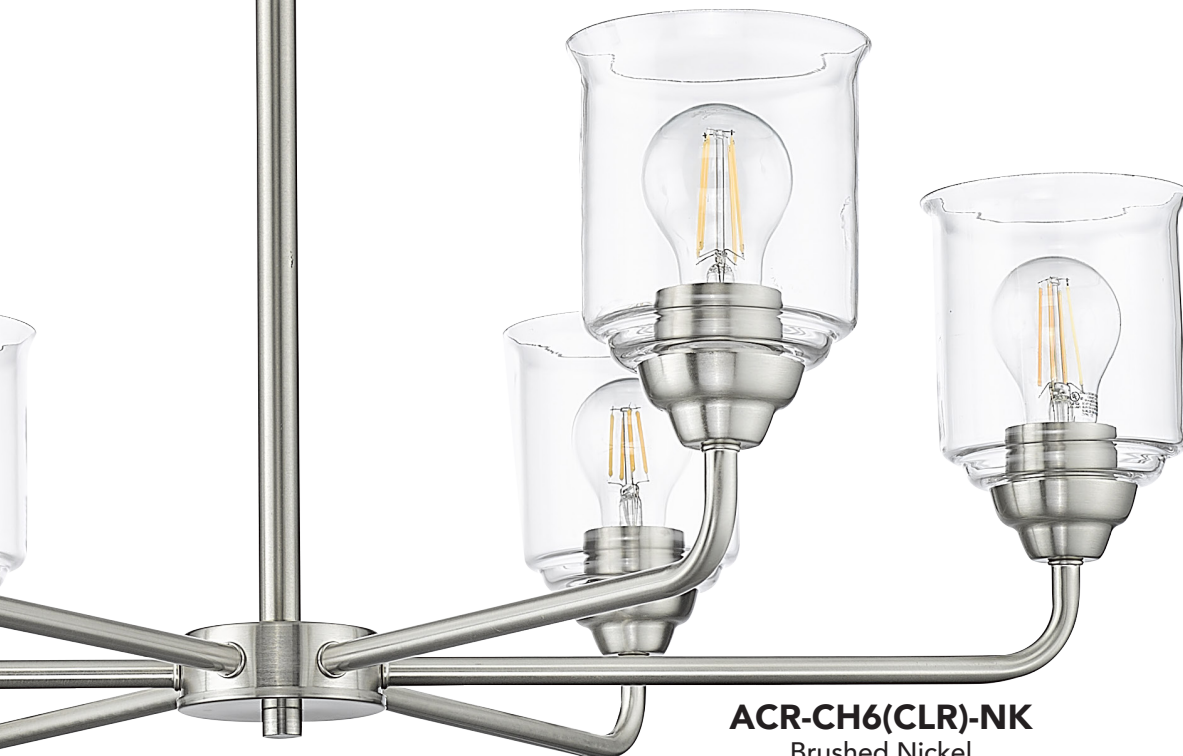

ACR-CH6(CLR)-NK
Brushed Nickel
More info: [Page 28](#)