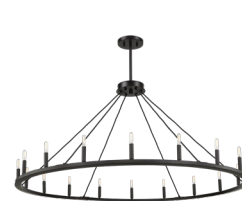

SKU: 70226
Matte Gold
21.2" H x 28.3" W

JONNA

7-70007

SKU: 70007
Chrome
10" H x 25.5" W

ROXTON

7-70109

SKU: 70109
Matte Black/Wood
34" H x 44" W

BAR